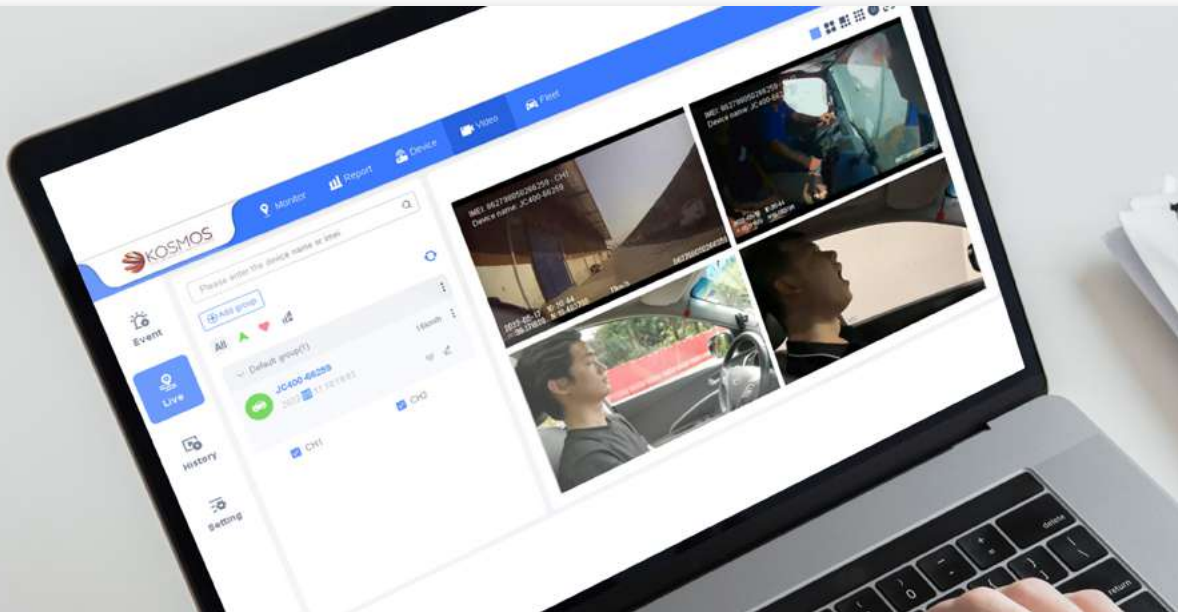

Matríz: Cuautitlán Izcalli, Edo. de México
Tel: 55 5016 8507

Sede: Monterrey, Nuevo León
Tel: 81 8470 8033

www.kosmosgps.com
ventas@kosmosgps.com